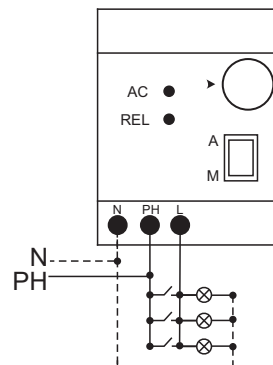

ویژگی های تایمر راه پله شیوا امواج

- صرفه جویی در مصرف برق و افزایش عمر مفید لامپ ها
- دقت در تکرار زمان
- عدد نشانگر برای اعلام AC : برق شبکه
- REL: وصل رله
- دارای کلید حالت دستی (M) و اتوماتیک (A) پیچ تنظیم زمان

2

SHIVA Amvaj

- قابلیت نصب شاسی های نامحدود
- پلمپ شدن پانل دستگاه
- نصب ساده و آسان روی ریل و سطوح دیگر
- ابعاد کوچک

مشخصات فنی تایمر راه پله شیوا امواج

- ولتاژ تغذیه: 180 - 250 VAC / 50 - 60 Hz
- تأخیر زمان قطع: 1 - 10 Min
- کارایی در دما: +65°C .. -20°C
- رطوبت: 70%
- مصرف دستگاه در حالت انتظار: 0 ≈
- خروجی: رله 16A

3

SHIVA Amvaj

راهنمای نصب و بهره برداری

تایمر را داخل تابلو روی ریل نصب نمایید. سپس مطابق نقشه سیم کشی عمل نمایید.

4