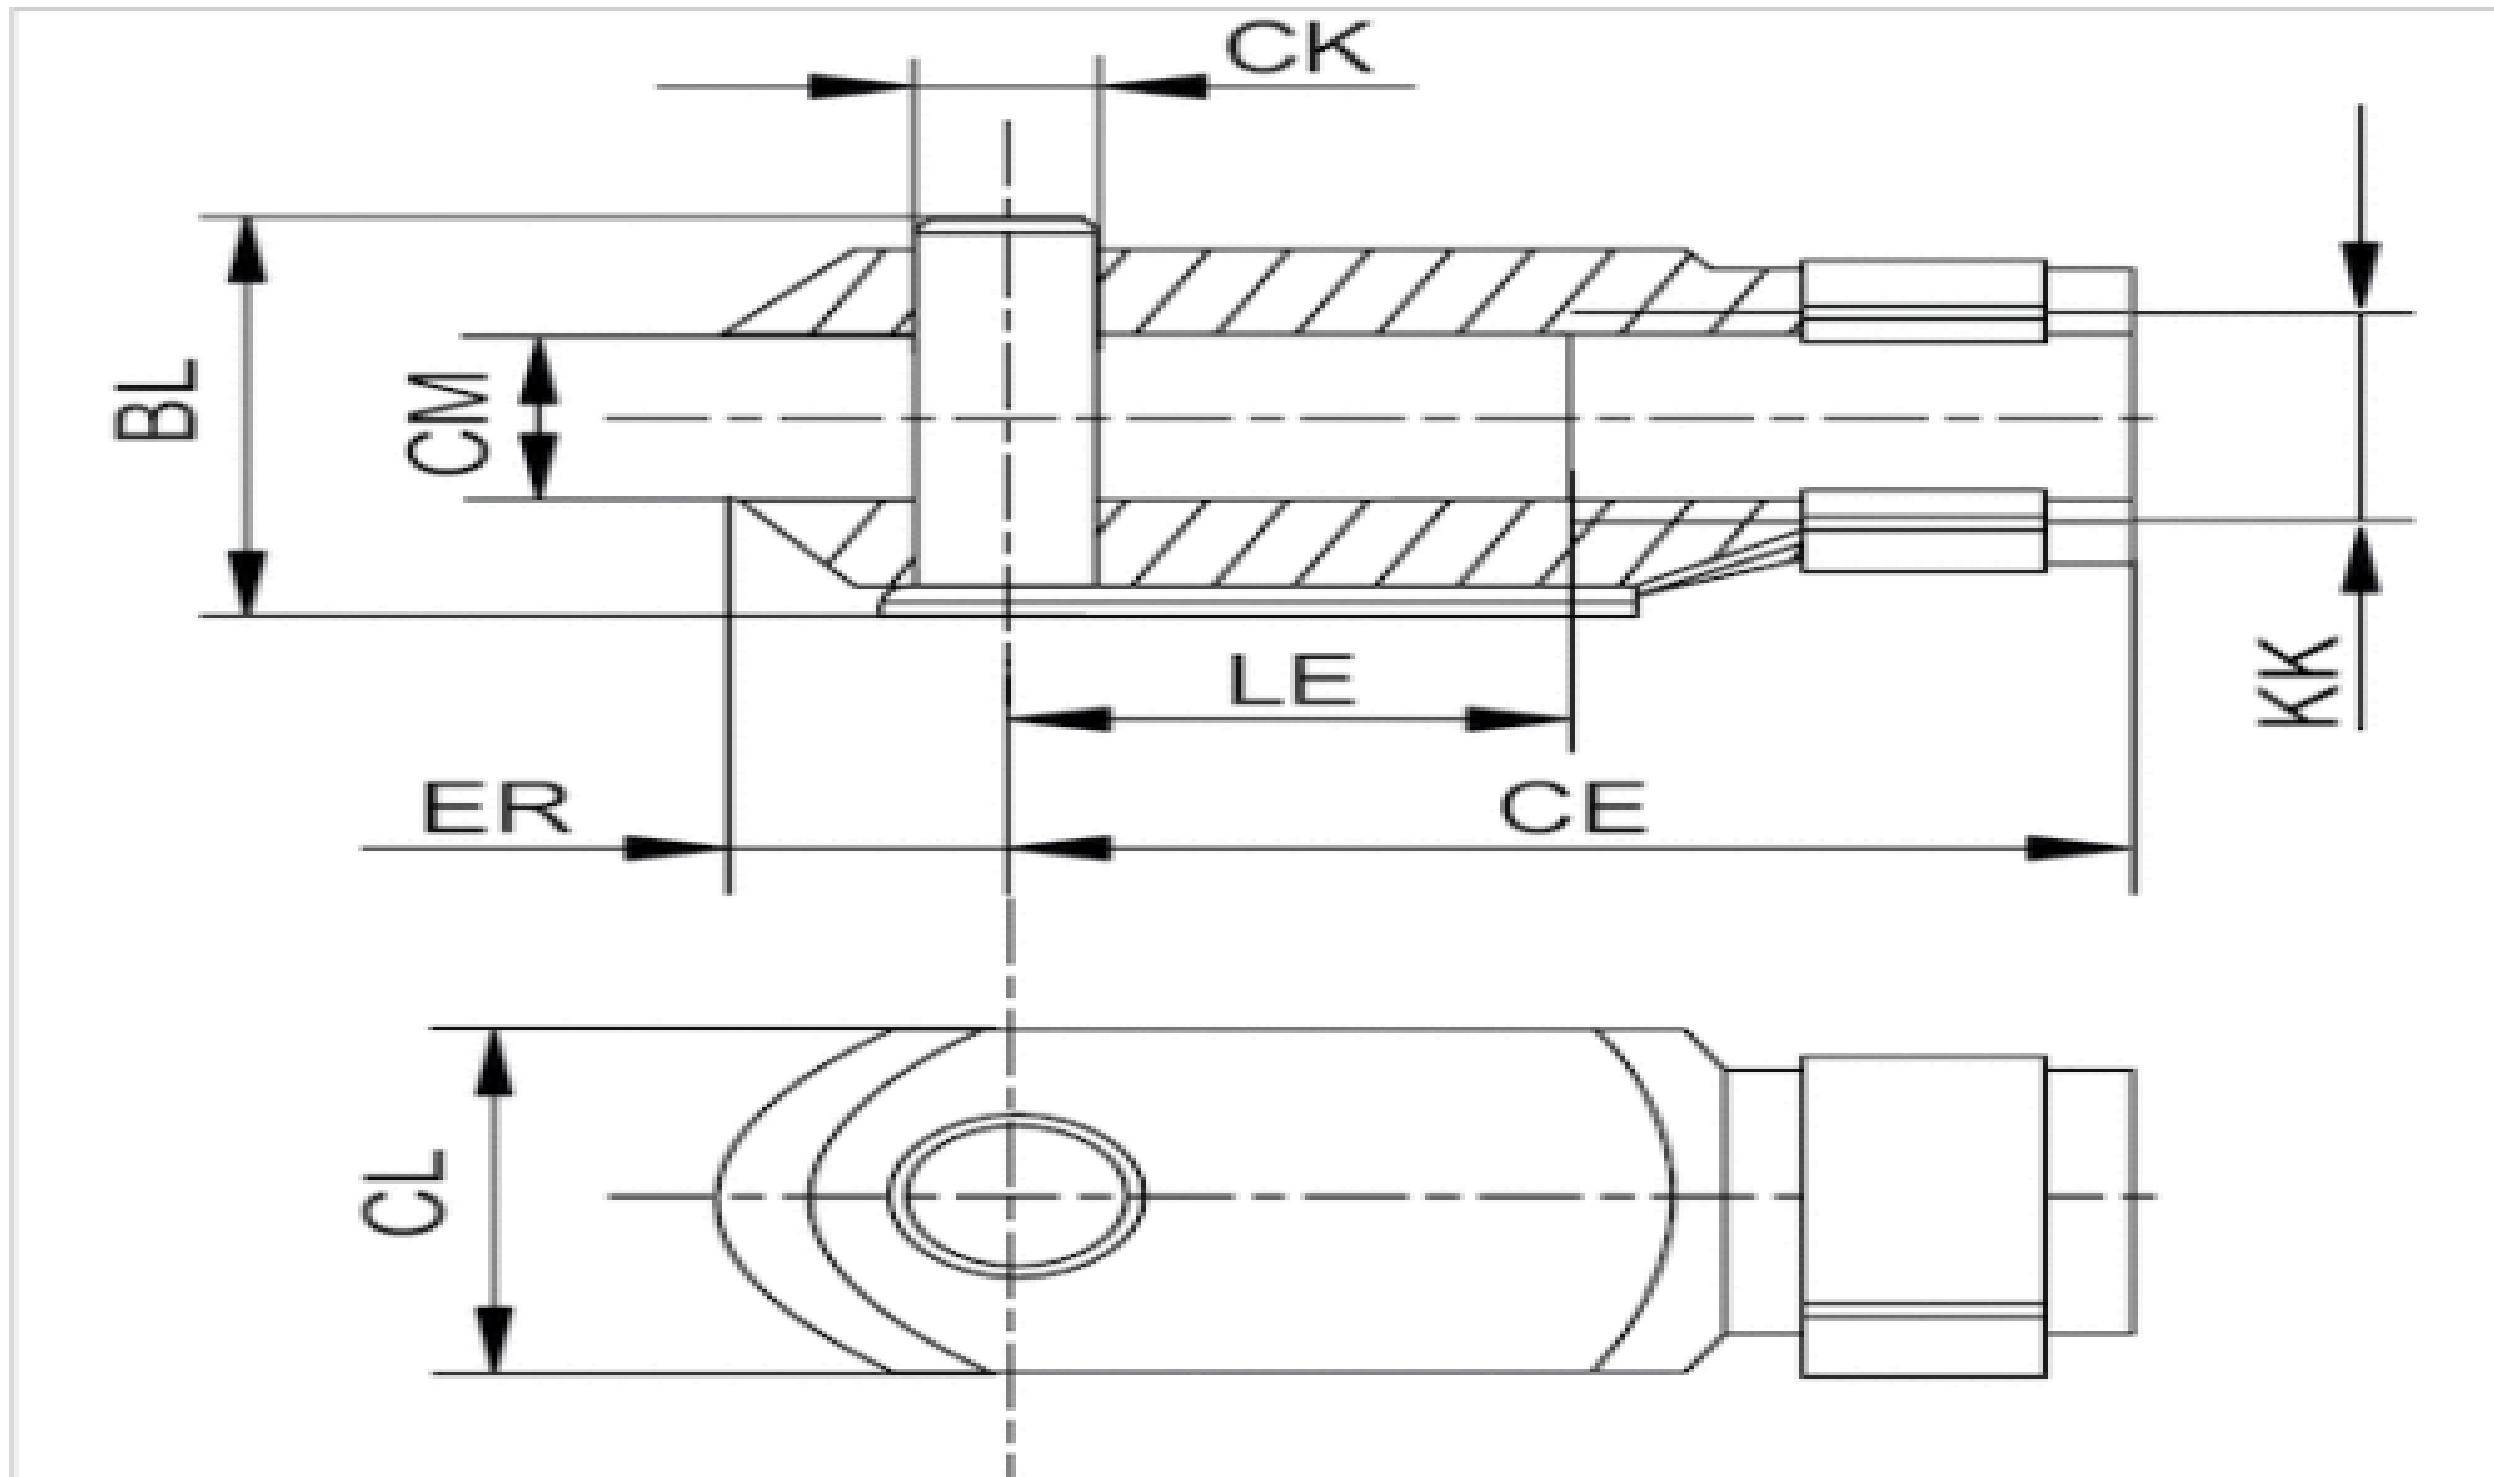

Technical data

Part No.	Suitable piston rod thread
1827009940	M10x1,5
1827009941	M16x1,5
1827009942	M20x1,5
1827009943	M27x2
7472ZZ1444	M36x2

Technical information

Material	
	Steel
	galvanized

Dimensions

Part No.	KK	BL	CE	ØCK e11	CL	CM	ER	LE
1827009940	M10x1,5	22	36	8	22	11	9	16
1827009941	M16x1,5	28	51	12	26	18	13	25
1827009942	M20x1,5	34	63	16	34	22	17	33
1827009943	M27x2	44	85	20	44	30	20	30
7472ZZ1444	M38x2	58	115	25	56	40	25	40